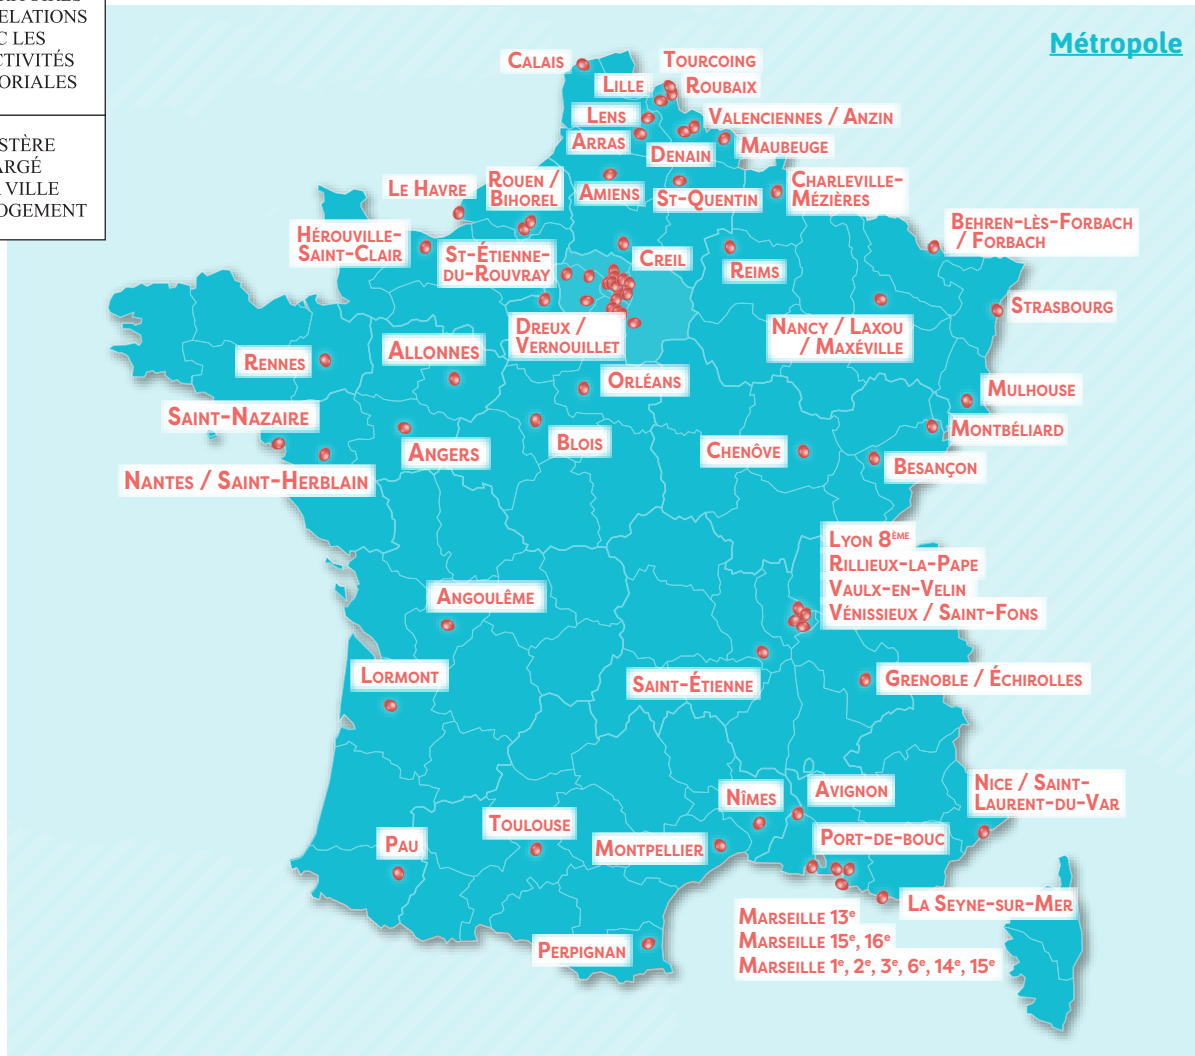

MINISTÈRE
DE L'ÉDUCATION
NATIONALE ET
DE LA JEUNESSE

MINISTÈRE
DE LA COHÉSION
DES TERRITOIRES
ET DES RELATIONS
AVEC LES
COLLECTIVITÉS
TERRITORIALES

MINISTÈRE
CHARGÉ
DE LA VILLE
ET DU LOGEMENT

Les territoires éligibles au label

Commune	Quartier	Département	Région
Allonnes	Chaoué-Perrières	Sarthe	Pays de la Loire
Amiens	Amiens Nord	Somme	Hauts-de-France
Angers	Monplaisir	Maine-et-Loire	Pays de la Loire
Angoulême	Le champ de Manœuvre Bel air-La grand Font	Charente	Nouvelle-Aquitaine
Arras	Arras ouest Cheminots Jean Jaurès Moulin Hacart	Pas-de-Calais	Hauts-de-France
Aulnay-sous-bois / Sevran	Gros Saule Les Beaudottes	Seine-Saint-Denis	Île-de-France
Avignon	Monclar-Champfleury-Rocade Sud-Barbière-Croix des oiseaux Quartiers Nord Est	Vaucluse	Provence-Alpes-Côte d'Azur
Behren-lès-Forbach / Forbach	La Cité	Moselle	Grand Est
Besançon	Planoise	Doubs	Bourgogne Franche Comté
Blois	Kennedy Coty Croix chevalier Sarrazines	Loir-et-Cher	Centre Val de Loire
Bondy	Bondy Nord	Seine-Saint-Denis	Île-de-France
Calais	Beau Marais	Pas-de-Calais	Hauts-de-France
Cap excellence	Chemin neuf-Carénage-Dar-boussier	Guadeloupe	Guadeloupe
Champigny-sur-Marne / Chennevières-sur-Marne	Le Bois l'Abbé	Val-de-Marne	Île-de-France
Chanteloup-les-vignes	Noé-Feucheret	Yvelines	Île-de-France
Charleville-Mézières	Ronde couture	Ardennes	Grand Est
Chenôve	Le Mail	Côte d'Or	Bourgogne Franche Comté
Clichy-sous-Bois	Commune	Seine-Saint-Denis	Île-de-France
Corbeil-Essonnes	Les Tarterêts	Essonne	Île-de-France
Creil	Les Hauts de Creil	Oise	Hauts-de-France
Créteil	Mont-Mesly	Val-de-Marne	Île-de-France
Denain	Bayard Turgot Villars	Nord	Hauts-de-France
Dreux/ Vernouillet	Dunant-Kennedy Les Vauvettes Les Rochelles-Barthou	Eure-et-Loir	Centre Val de Loire
Evry-courcouronnes	Le Parc aux lièvres Pyramides Le Canal	Essonne	Île-de-France